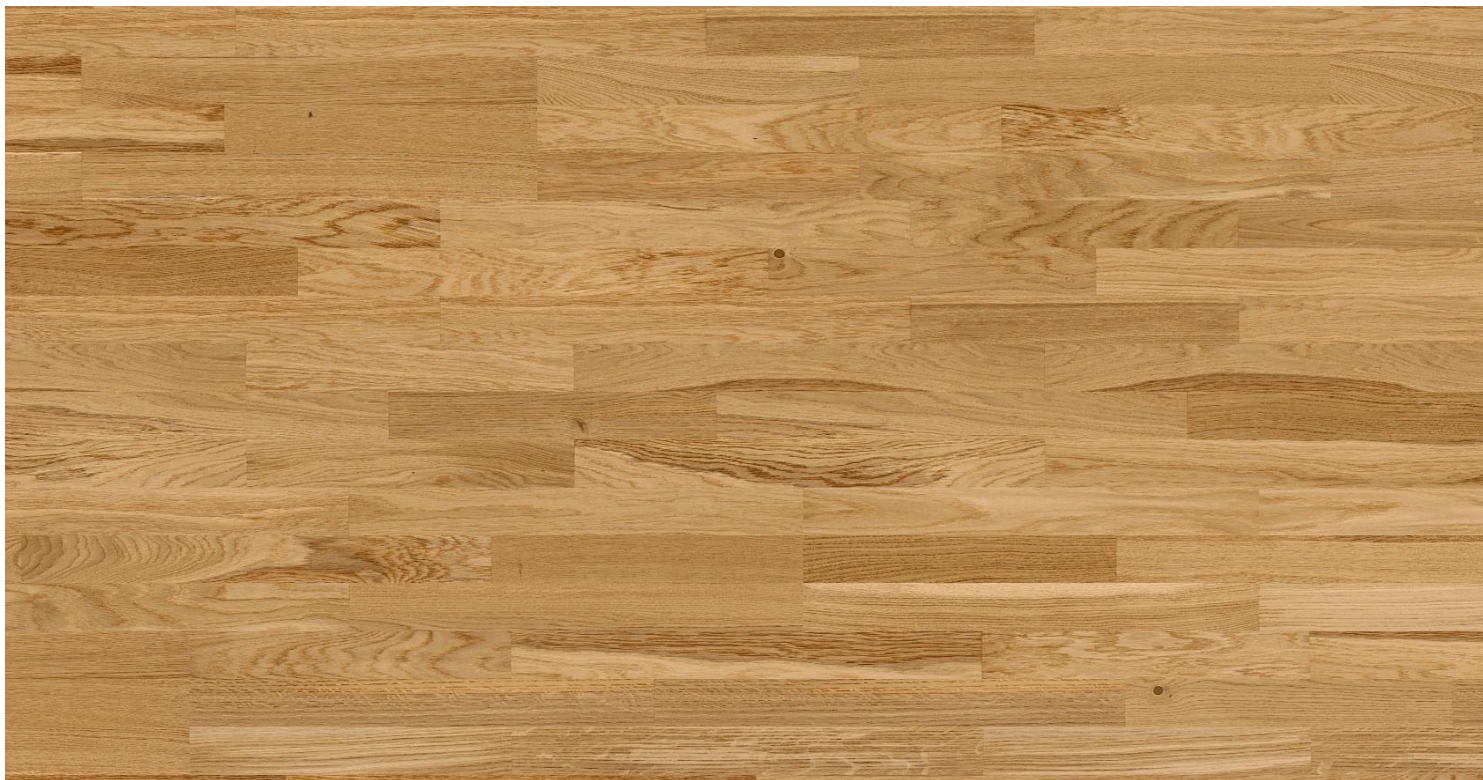

Technisch gegevensblad

Deluxe Parkettböden

535 Kingston SB

3-strooks scheepsvloer, Villa-assortiment

Artikelnummer(s):	E5801 C5801
	E5814 E5874
	E5879

Assortimentsbeschrijving

Spinhout	gezond spinhout met een grootte van max. 1/2 lamelbreedte bij max. 25%
Kwasten	gezonde kwasten tot 12 mm, opgevulde kwasten tot 12 mm doorsnede bij max. 25 % van de lamellen, opgevulde kwasten tot 10 mm doorsnede bij max. 25% van de lamellen
Gescheurde kwasten	gescheurde kwasten tot 15 mm doorsnede (opgevuld) bij max. 25 % van de
Jaarringlocatie	Scheur, halve scheur, vlam, markante dwarsvlam en glijvlak
Kleurverschillen	rustig tot zeer levendig, houtkleurige kleurinlaat, lichte droogverkleuringen,, lichte witte strepen van 8-10 mm breed langs de jaarringen
Scheuren	niet toelaatbaar
Wormgaten	1-2 opgevulde wormgaten per lamel
Droging- & opslagschade	incidentele inlaten aan de kopse kanten en vlekken door lamelstapeling
Scheuren opgevuld	opgevuld toelaatbaar

Technisch gegevensblad

Deluxe Parkettböden

535 Kingston SB

3-strooks scheepsvloer, Country-assortiment

Artikelnummer(s):	E7801

Assortimentsbeschrijving

Spinhout	gezond spinhout met een grootte van max. 1/2 lamelbreedte bij max. 80 %
Kwasten	incidenteel gezonde kwasten tot 5 mm, opgevulde kwasten tot 4 mm doorsnede
Zwarte kwasten	incidenteel zwarte puntkwasten tot 3 mm doorsnede
Jaarringlocatie	Scheur, halve scheur, vlam, sterke markante dwarsvlam en glijvlak
Kleurverschillen	zeer levendige, houtkleurige kleurinlaten, allerlei droogverkleuringen,, lichte 15-20 mm brede witte strepen langs de jaarringen
Scheuren	niet toelaatbaar
Wormgaten	1-2 opgevulde wormgaten per lamel
Droging- & opslagschade	incidentele inlaten aan de kopse kanten en vlekken door lamelstapeling
Scheuren opgevuld	opgevuld toelaatbaar