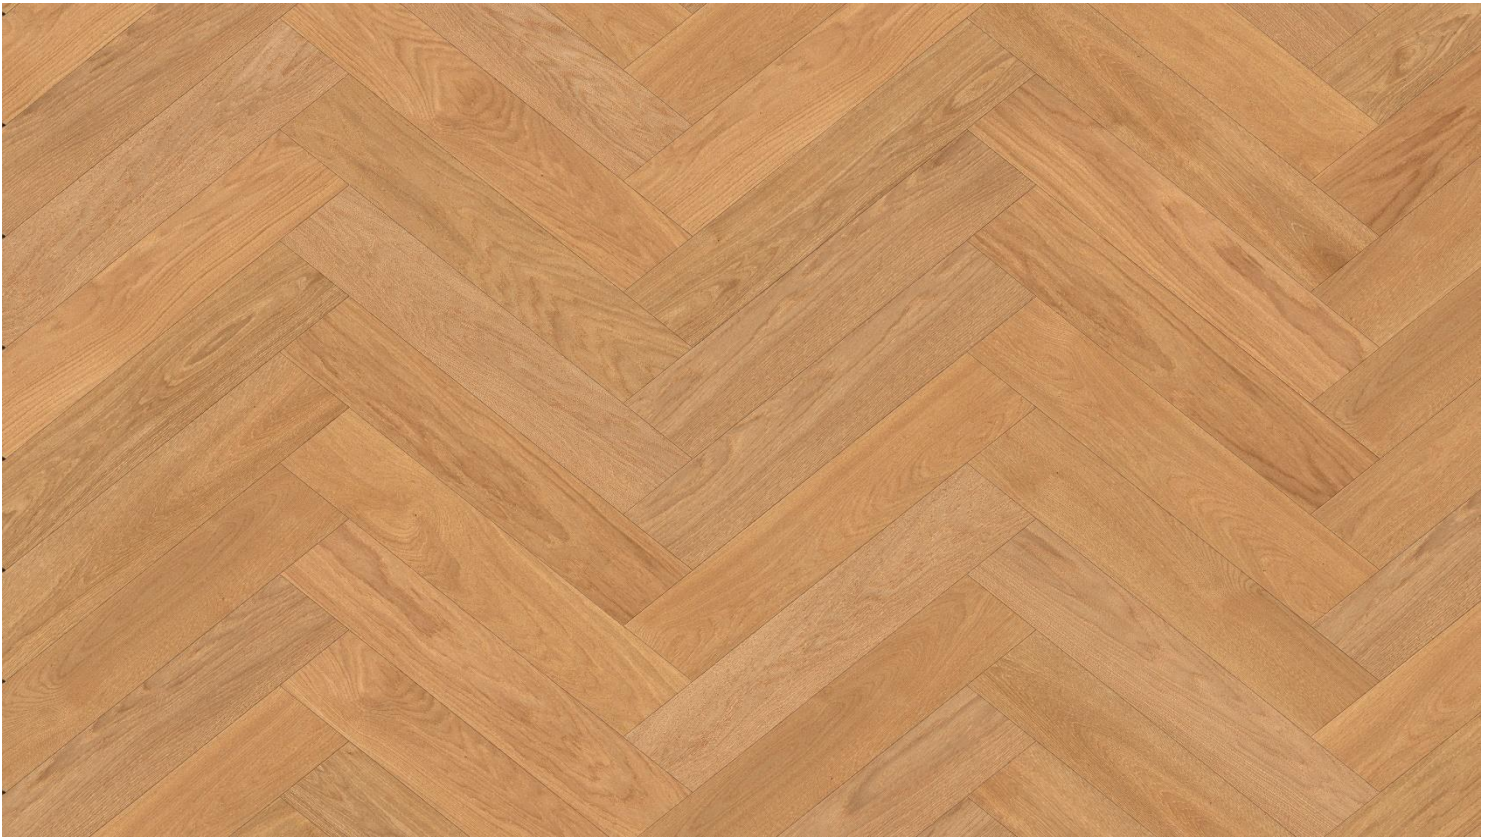

# Technisch gegevensblad parketvloeren **130 Castle Vario**

2-laags parketplank in Vario-formaat, Nature-sortering

Artikelnummer(s):	GE103   GE113
-------------------	---------------